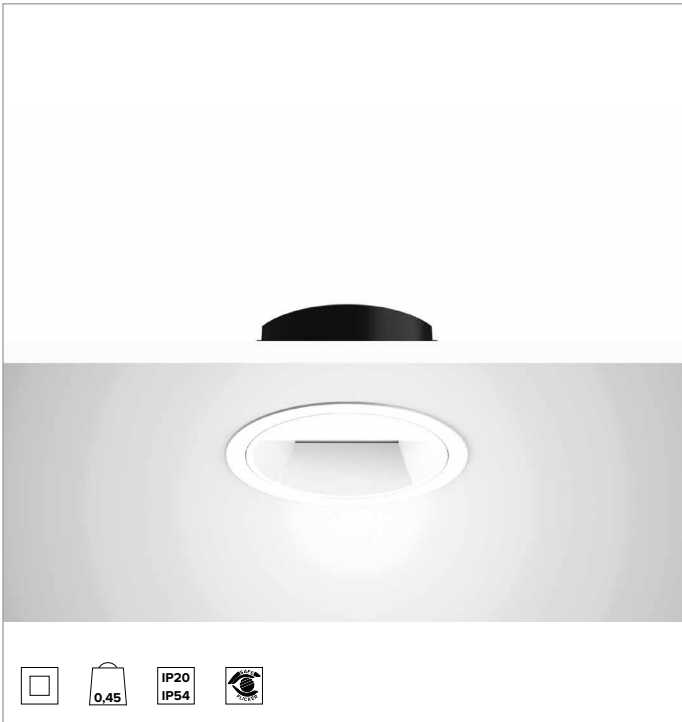

1T8415EL | CTEVO WALL WASHER 105

LED-Einbau-Downlight als Trim-Version

	2700K	H(m)	D1(m)	D2(m)	Emax(lx)		
	Ra90	43°	76°				
	Fixture Power	18W	1	0.86	1.66	912	
	Source Flux	1934lm	2	1.72	3.31	228	
	Fixture Flux	1094lm	3	2.58	4.97	101	
	Efficacy	60lm/W	4	3.44	6.62	57	
TS1395	Imax=540cd/klm	Imax	1044cd	5	4.30	8.28	36

BELEUCHUNGSTECHNISCHE MERKMALE

WW-Optik: asymmetrischer Reflektor aus hochglänzendem voranodisiertem Aluminium, holographischer Diffusorabdeckung aus Acryl und Strukturelementen aus Thermoplastmaterial.
Optik: WALL WASHER
Optische Effizienz: 57%
Leuchten-Lichtstrom: 1094lm
Lichtausbeute: 60lm/W
Fotobiologische Sicherheit: Risikogruppe 1 (RG 1 = geringes Risiko)

MECHANISCHE MERKMALE

Wärmeabführung aus schwarz lackiertem Druckguss-Aluminium. Struktur aus schwarzem Thermoplast, Cut-Off-Front aus weiß lackiertem Thermoplast. Silikondichtung gegen das Eindringen von Wasser und Staub. Trim-Version mit integriertem weißem Ring.
Farbe und Oberfläche: Kreideweiß
Gewicht: 0,45Kg
Version: TRIM
Schutzart: IP20 eingebauter Leuchtenteil
Schutzart: IP54 von unten