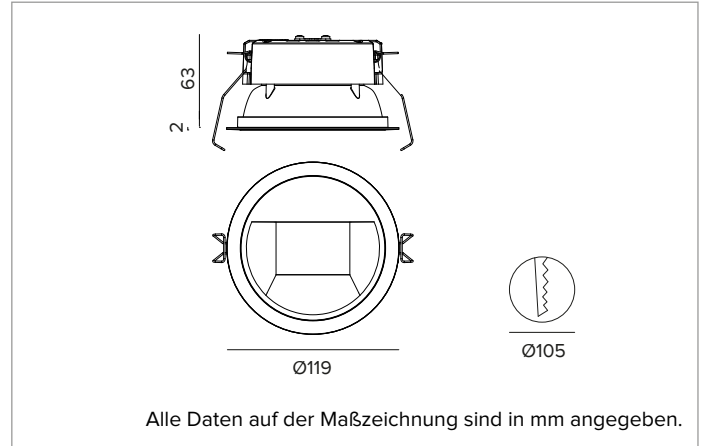

1T8415EL | CTEVO WALL WASHER 105

LED-Einbau-Downlight als Trim-Version

	2700K	H(m)	D1(m)	D2(m)	Emax(lx)		
	Ra90	43°	76°				
	Fixture Power	18W	1	0.86	1.66	912	
	Source Flux	1934lm	2	1.72	3.31	228	
	Fixture Flux	1094lm	3	2.58	4.97	101	
	Efficacy	60lm/W	4	3.44	6.62	57	
TS1395	Imax=540cd/klm	Imax	1044cd	5	4.30	8.28	36

MECHANISCHE MERKMALE

Wärmeabführung aus schwarz lackiertem Druckguss-Aluminium. Struktur aus schwarzem Thermoplast, Cut-Off-Front aus weiß lackiertem Thermoplast. Silikondichtung gegen das Eindringen von Wasser und Staub. Trim-Version mit integriertem weißem Ring.
Farbe und Oberfläche: Kreideweiß
Gewicht: 0,45Kg
Version: TRIM
Schutzart: IP20 eingebauter Leuchtenteil
Schutzart: IP54 von unten